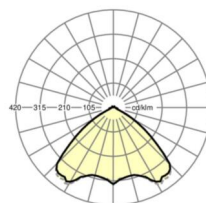

DEEP-LINK

<https://www.regiolux.de/ru/article/19480006180>

Ссылка	LED 10000lm 865
ηLB	100 %
Φ ↓/↑	98 % / 2 %
UGR поп./вдоль	23.8 / 24.1

Механика

цвет корпуса	белый стандартный для электротехники RAL 9016
размеры (LxWxH/DxH)	1531mm x 55mm x 37mm
вес (нетто)	1.9kg
Вид монтажа	сборка трековых систем, световая структура

размеры

L	1531 mm	Длина
В	55 mm	Ширина
Н	37 mm	Высота